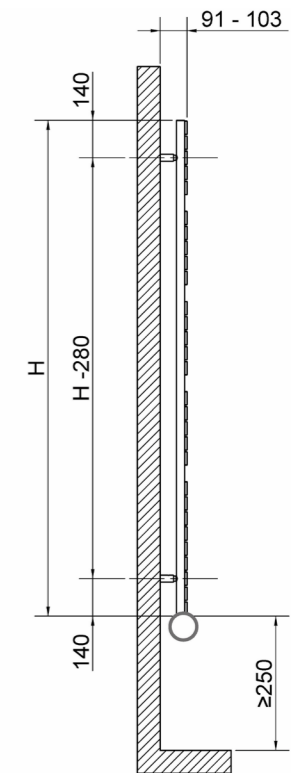

Thermostaat

Afstandsbediening Plus

Afmetingen

Model	Afmetingen	Gewicht	Artikelnr.	Brutoprijs excl.
Dory White 750W	1120 x 500 mm	21,0 kg	CBD 031 075	810
Dory White 1000W	1512 x 500 mm	28,0 kg	CBD 031 100	940
Dory White 1200W	1848 x 600 mm	38,0 kg	CBD 031 120	1.100
Dory Black 750W	1120 x 500 mm	21,0 kg	CBD 032 075	1.050
Dory Black 1000W	1512 x 500 mm	28,0 kg	CBD 032 100	1.200
Dory Black 1200W	1848 x 600 mm	38,0 kg	CBD 032 120	1.400