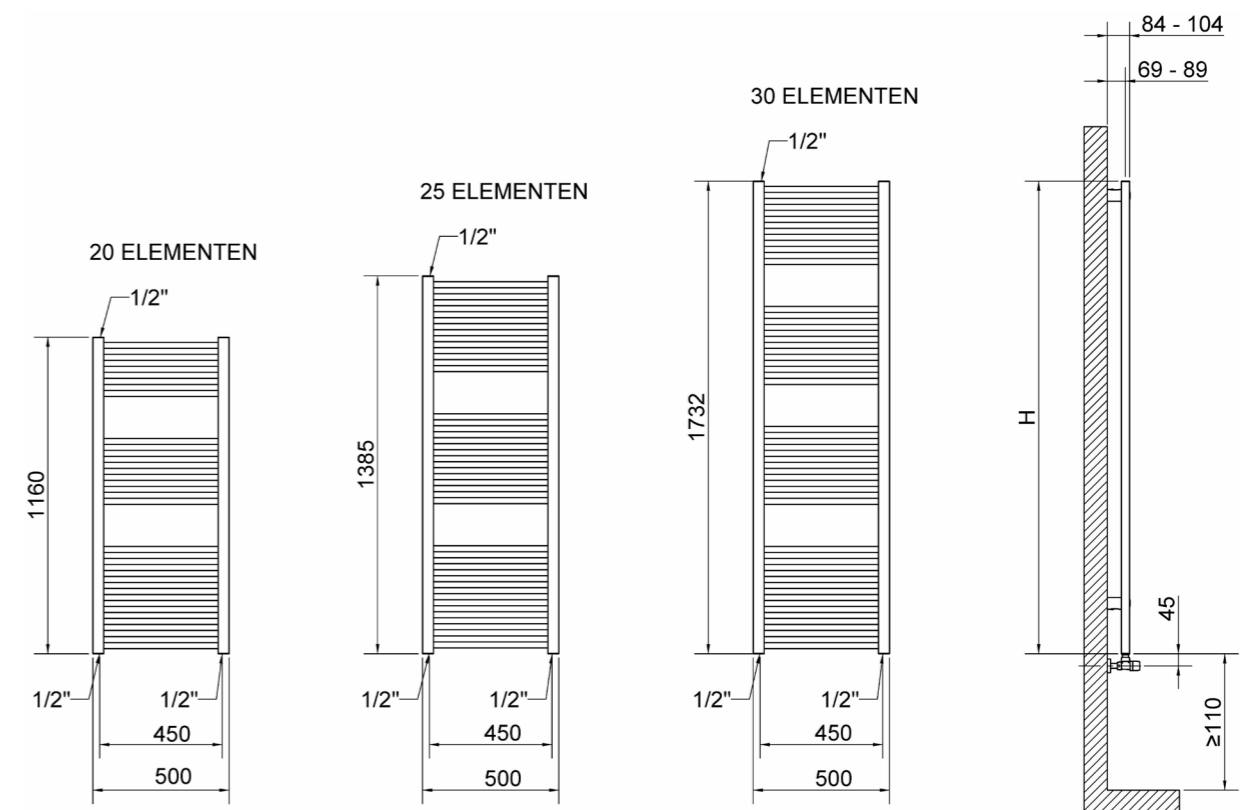

Afmetingen

Model	Afmetingen	Gewicht	Artikelnr.	Brutoprijs excl.
Lisa Water White 500W	1160 x 500 mm	6,8 kg	CBI 031 050	135
Lisa Water White 600W	1385 x 500 mm	8,3 kg	CBI 031 060	165
Lisa Water White 750W	1732 x 500 mm	10,1 kg	CBI 031 075	185