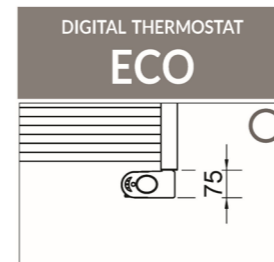

Thermostaat