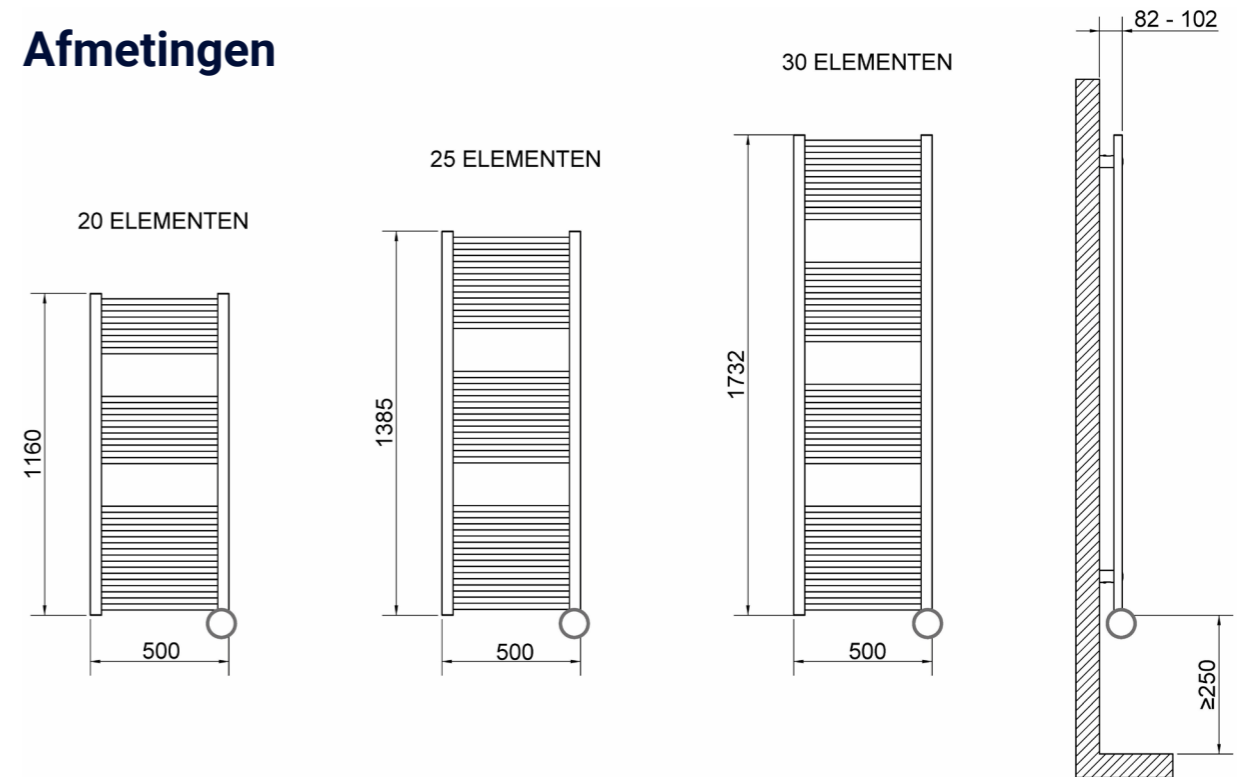

Thermostaat

Afmetingen

Model	Afmetingen	Gewicht	Artikelnr.	Brutoprijs excl.
Lisa Basic White 600W	1160 x 500 mm	12,7 kg	CBA 031 060	320
Lisa Basic White 700W	1385 x 500 mm	15,3 kg	CBA 031 070	350
Lisa Basic White 900W	1732 x 500 mm	18,4 kg	CBA 031 090	390
Lisa Basic Black 600W	1160 x 500 mm	12,7 kg	CBA 032 060	390
Lisa Basic Black 700W	1385 x 500 mm	15,3 kg	CBA 032 070	410
Lisa Basic Black 900W	1732 x 500 mm	18,4 kg	CBA 032 090	430