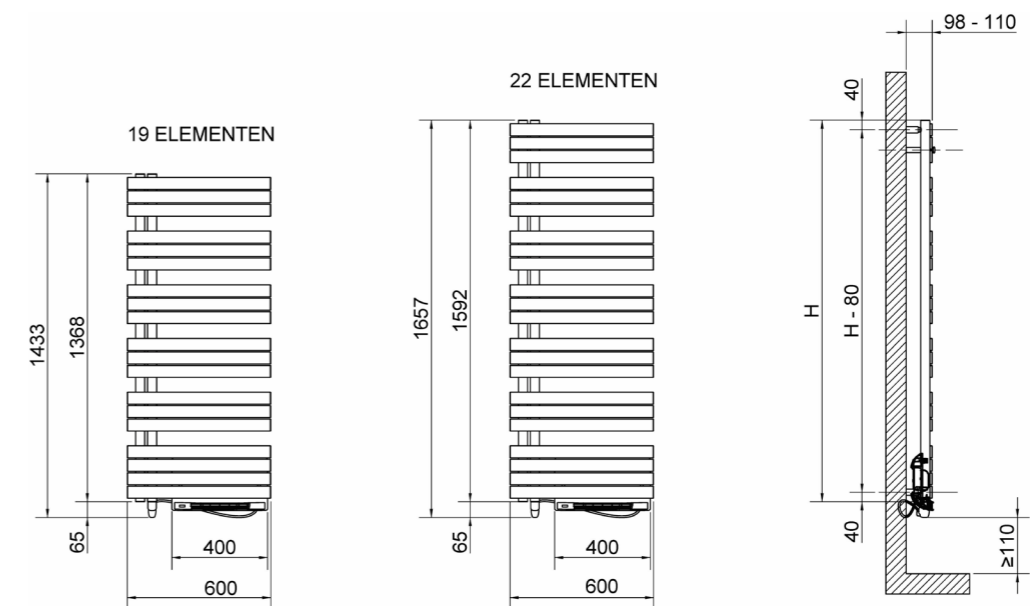

Model	Afmetingen	Gewicht	Artikelnr.	Brutoprijs excl.
Kelly Left White blower 1750W	1368 x 600 mm	27,0 kg	CBE 131 175	1.250
Kelly Left White blower 2000W	1592 x 600 mm	31,0 kg	CBE 131 200	1.350
Kelly Left Black blower 1750W	1368 x 600 mm	27,0 kg	CBE 132 175	1.540
Kelly Left Black blower 2000W	1592 x 600 mm	31,0 kg	CBE 132 200	1.590

Toebehoren	Artikelnr	Brutoprijs excl.
Thermostaat RF	ZBA 003 000	170