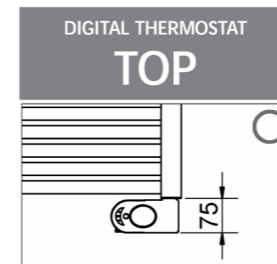

Thermostaat

Afstandsbediening Top

Afmetingen

Model	Afmetingen	Gewicht	Artikelnr.	Brutoprijs excl.
Sandy Inox 400W	1155 x 500 mm	18,0 kg	CBJ 035 040	1.370
Sandy Inox 600W	1295 x 500 mm	21,0 kg	CBJ 035 060	1.480
Sandy Inox 700W	1715 x 500 mm	28,0 kg	CBJ 035 070	1.790