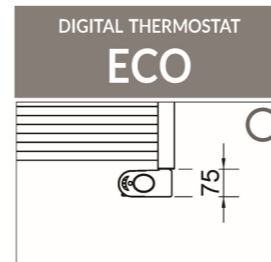

Thermostaat