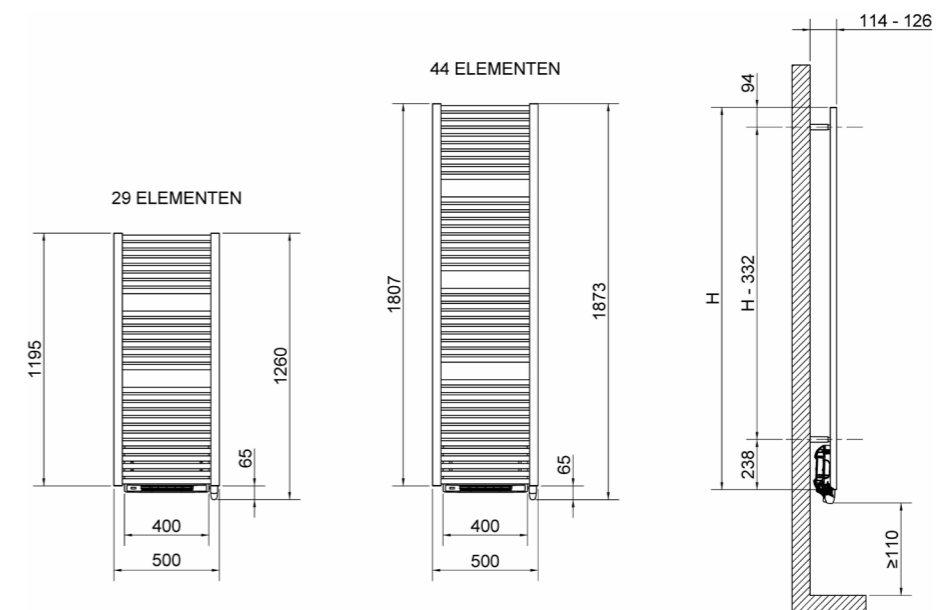

Thermostaat

Afstandsbediening Plus

Afmetingen

Model	Afmetingen	Gewicht	Artikelnr.	Brutoprijs excl.
Claudia White 400W	763 x 400 mm	11,0 kg	CBG 031 040	450
Claudia White 600W	1195 x 450 mm	18,0 kg	CBG 031 060	510
Claudia White 900W	1411 x 500 mm	23,0 kg	CBG 031 090	540
Claudia White 1200W	1807 x 600 mm	34,0 kg	CBG 031 120	630
Claudia Black 400W	763 x 400 mm	11,0 kg	CBG 032 040	610
Claudia Black 600W	1195 x 450 mm	18,0 kg	CBG 032 060	700
Claudia Black 900W	1411 x 500 mm	23,0 kg	CBG 032 090	740
Claudia Black 1200W	1807 x 600 mm	34,0 kg	CBG 032 120	900

Thermostaat

Thermostaat RF

Afmetingen

Model	Afmetingen	Gewicht	Artikelnr.	Brutoprijs excl.
Claudia White Blower 1750W	1195 x 500 mm	24,0 kg	CBG 131 175	860
Claudia White Blower 2000W	1807 x 500 mm	33,0 kg	CBG 131 200	930
Claudia Black Blower 1750W	1195 x 500 mm	24,0 kg	CBG 132 175	1.100
Claudia Black Blower 2000W	1807 x 500 mm	33,0 kg	CBG 132 200	1.160