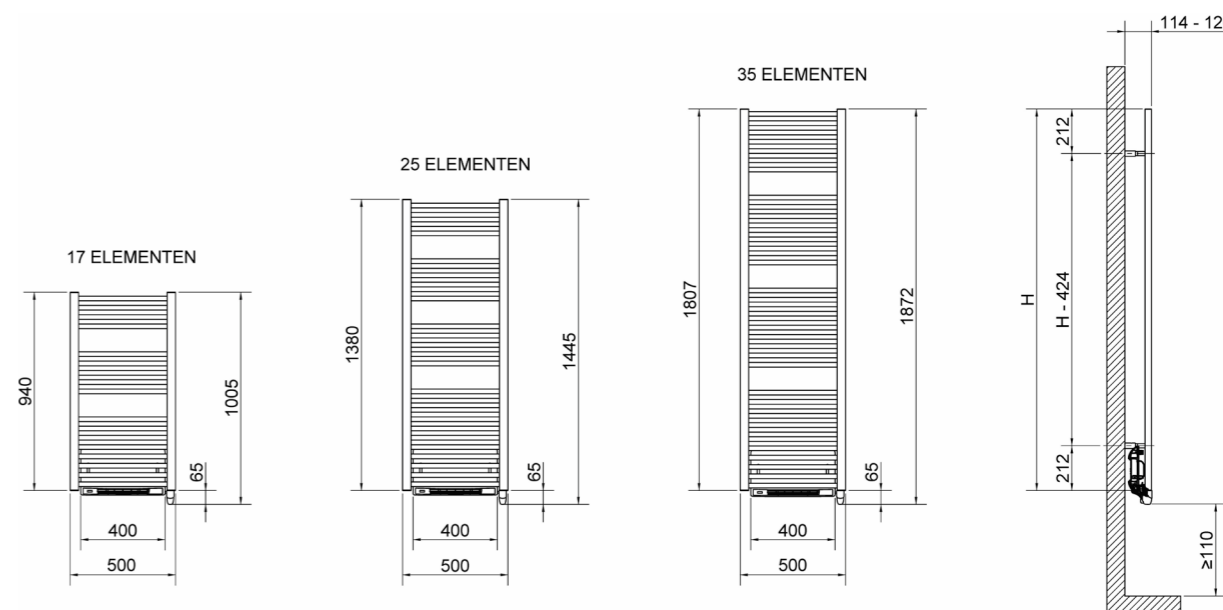

Model	Afmetingen	Gewicht	Artikelnr.	Brutoprijs excl.
Lisa White Blower 1500W	940 x 500 mm	8,4 kg	CBB 131 150	710
Lisa White Blower 1750W	1380 x 500 mm	11,0 kg	CBB 131 175	760
Lisa White Blower 2000W	1807 x 500 mm	16,1 kg	CBB 131 200	810

Toebehoren	Artikelnr	Brutoprijs excl.
Thermostaat RF	ZBA 003 000	170