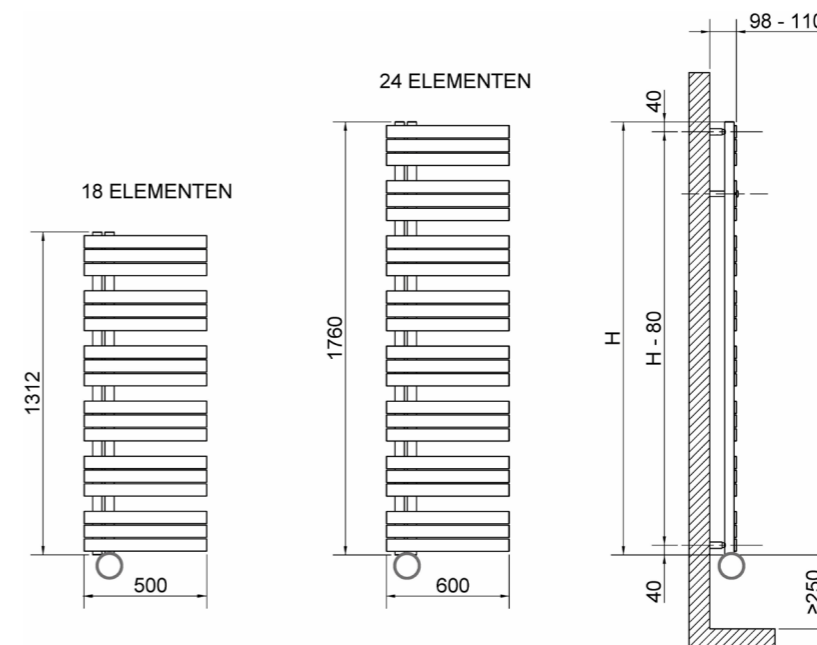

Thermostaat

Afstandsbediening Plus

Afmetingen

Model	Afmetingen	Gewicht	Artikelnr.	Brutoprijs excl.
Kelly Left White 700W	1312 x 500 mm	19,0 kg	CBE 031 070	860
Kelly Left White 1200W	1760 x 600 mm	26,0 kg	CBE 031 120	1.000
Kelly Left Black 700W	1312 x 500 mm	19,0 kg	CBE 032 070	1.100
Kelly Left Black 1200W	1760 x 600 mm	26,0 kg	CBE 032 120	1.300