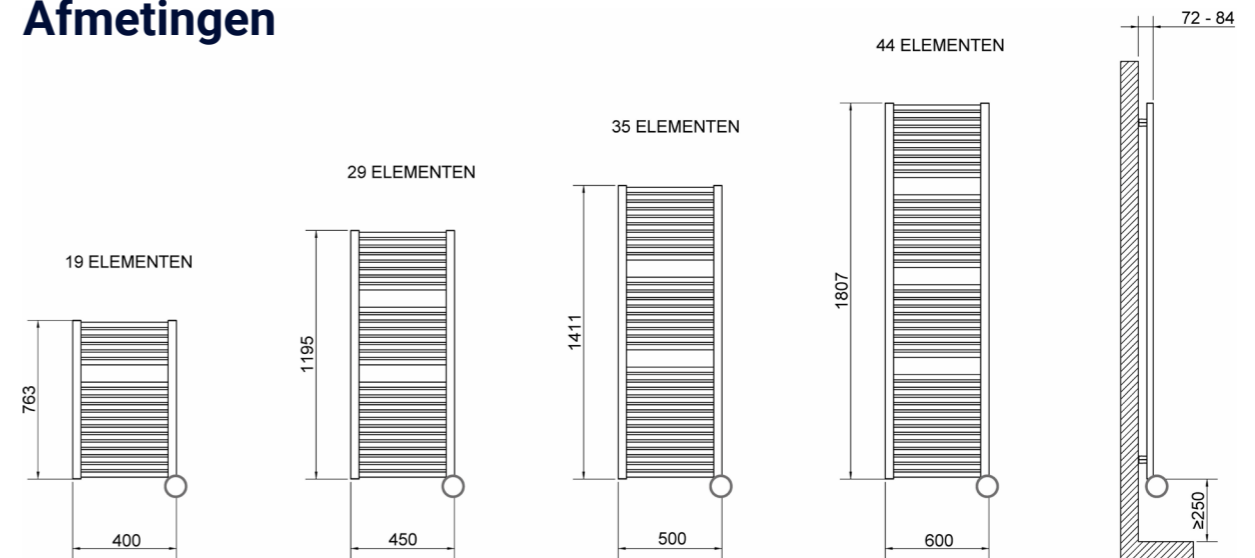

Thermostaat

Afstandsbediening Plus

Afmetingen

Model	Afmetingen	Gewicht	Artikelnr.	Brutoprijs excl.
Claudia White 400W	763 x 400 mm	11,0 kg	CBG 031 040	450
Claudia White 600W	1195 x 450 mm	18,0 kg	CBG 031 060	510
Claudia White 900W	1411 x 500 mm	23,0 kg	CBG 031 090	540
Claudia White 1200W	1807 x 600 mm	34,0 kg	CBG 031 120	630
Claudia Black 400W	763 x 400 mm	11,0 kg	CBG 032 040	610
Claudia Black 600W	1195 x 450 mm	18,0 kg	CBG 032 060	700
Claudia Black 900W	1411 x 500 mm	23,0 kg	CBG 032 090	740
Claudia Black 1200W	1807 x 600 mm	34,0 kg	CBG 032 120	900