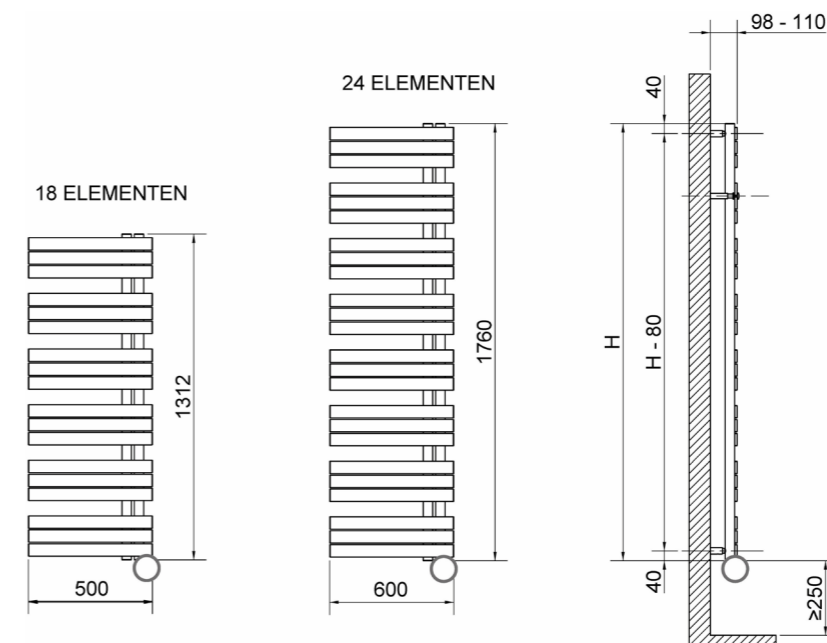

Thermostaat

Afstandsbediening Plus

Afmetingen

Model	Afmetingen	Gewicht	Artikelnr.	Brutoprijs excl.
Kelly Right White 700W	1312 x 500 mm	19,0 kg	CBF 031 070	860
Kelly Right White 1200W	1760 x 600 mm	26,0 kg	CBF 031 120	1.000
Kelly Right Black 700W	1312 x 500 mm	19,0 kg	CBF 032 070	1.100
Kelly Right Black 1200W	1760 x 600 mm	26,0 kg	CBF 032 120	1.300