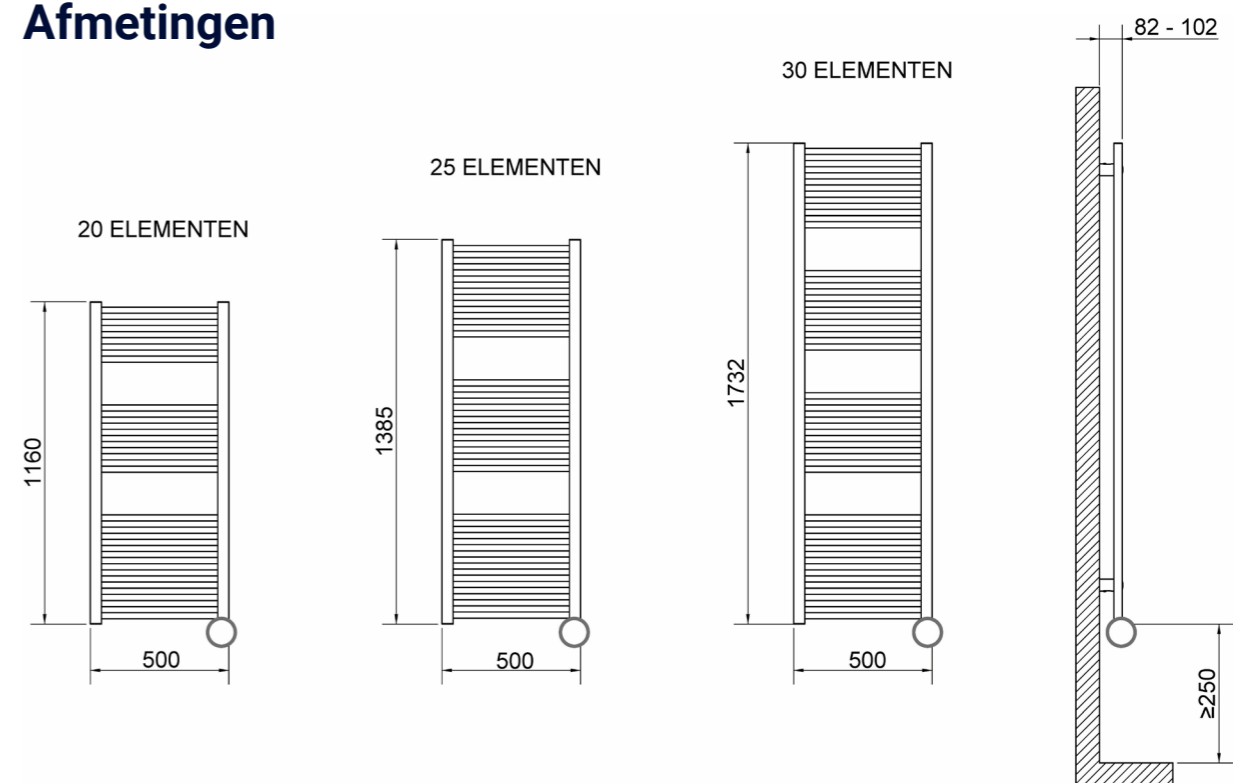

Thermostaat

Afstandsbediening Plus

Afmetingen

Model	Afmetingen	Gewicht	Artikelnr.	Brutoprijs excl.
Lisa White 600W	1160 x 500 mm	12,7 kg	CBB 031 060	350
Lisa White 700W	1385 x 500 mm	15,3 kg	CBB 031 070	380
Lisa White 900W	1732 x 500 mm	18,4 kg	CBB 031 090	430

Toebehoren	Artikelnr	Brutoprijs excl.
Afstandsbediening Plus	ZBA 001 000	75