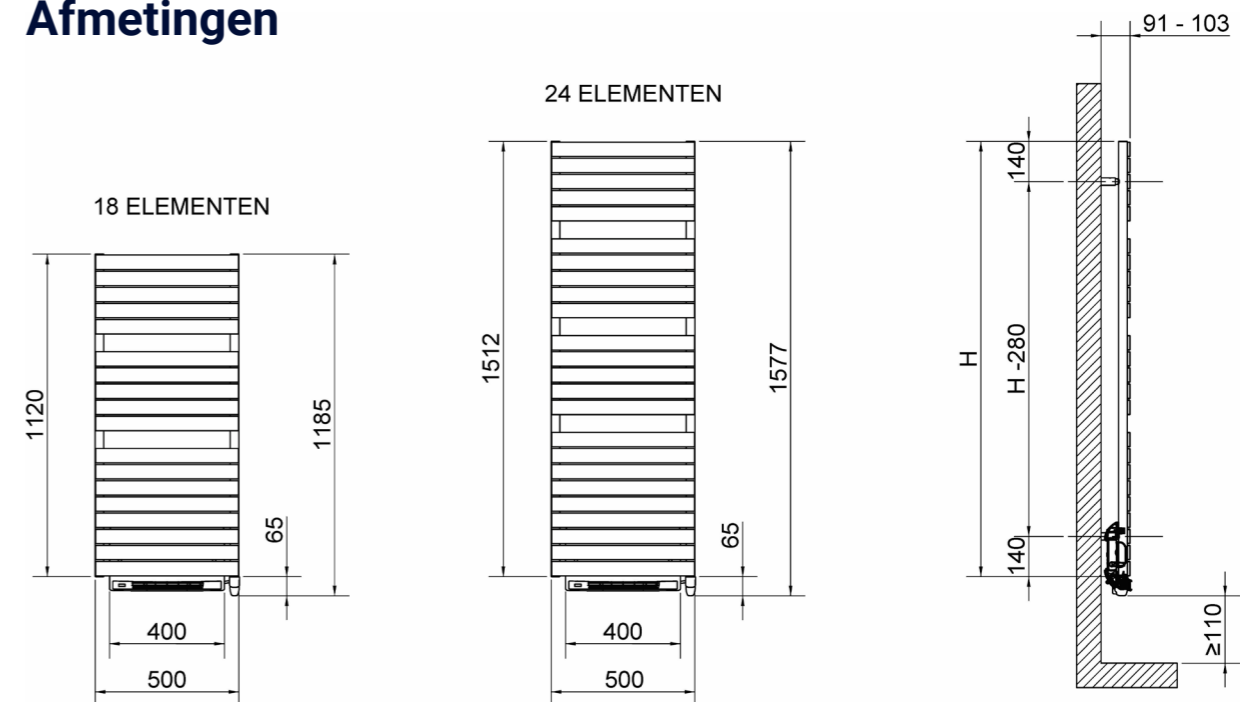

Thermostaat RF

Afmetingen