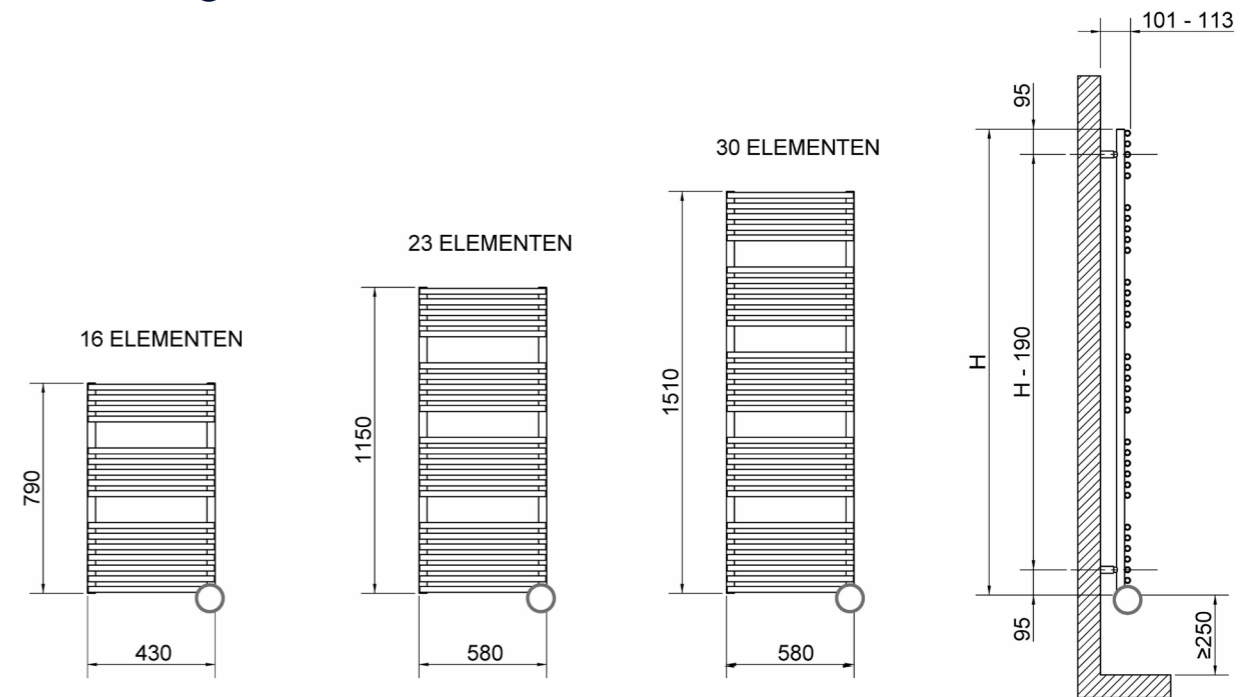

Thermostaat

Afmetingen

Model	Afmetingen	Gewicht	Artikelnr.	Brutoprijs excl.
Gloria Basic White 500W	790 x 430 mm	10,0 kg	CBC 031 050	510
Gloria Basic White 750W	1150 x 580 mm	17,0 kg	CBC 031 075	610
Gloria Basic White 1000W	1500 x 580 mm	22,0 kg	CBC 031 100	670
Gloria Basic Black 500W	790 x 430 mm	10,0 kg	CBC 032 050	690
Gloria Basic Black 750W	1150 x 580 mm	17,0 kg	CBC 032 075	800
Gloria Basic Black 1000W	1500 x 580 mm	22,0 kg	CBC 032 100	850