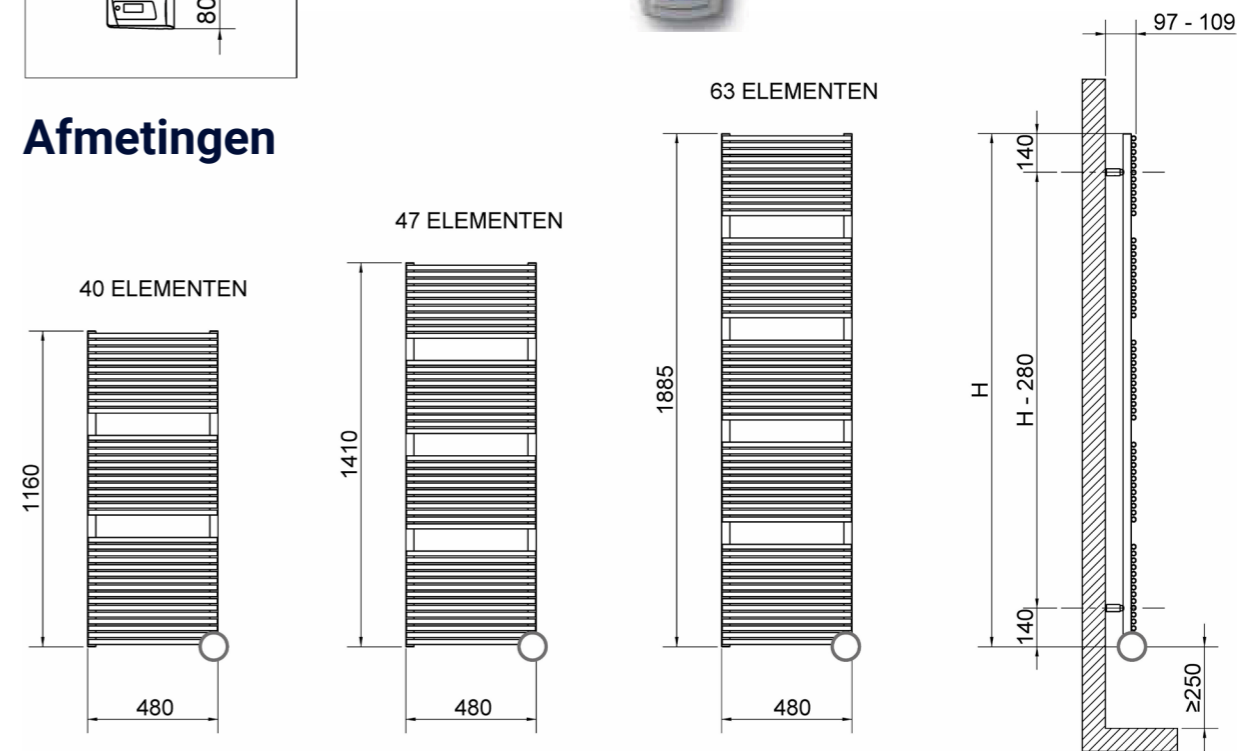

Thermostaat

Afstandsbediening Plus

Afmetingen

Model	Afmetingen	Gewicht	Artikelnr.	Brutoprijs excl.
Lucy White 700W	1160 x 480 mm	22,0 kg	CBH 031 070	750
Lucy White 900W	1410 x 480 mm	26,0 kg	CBH 031 090	830
Lucy White 1200W	1885 x 480 mm	30,0 kg	CBH 031 120	990
Lucy Black 700W	1160 x 480 mm	22,0 kg	CBH 032 070	1.000
Lucy Black 900W	1410 x 480 mm	26,0 kg	CBH 032 090	1.100
Lucy Black 1200W	1885 x 480 mm	30,0 kg	CBH 032 120	1.340