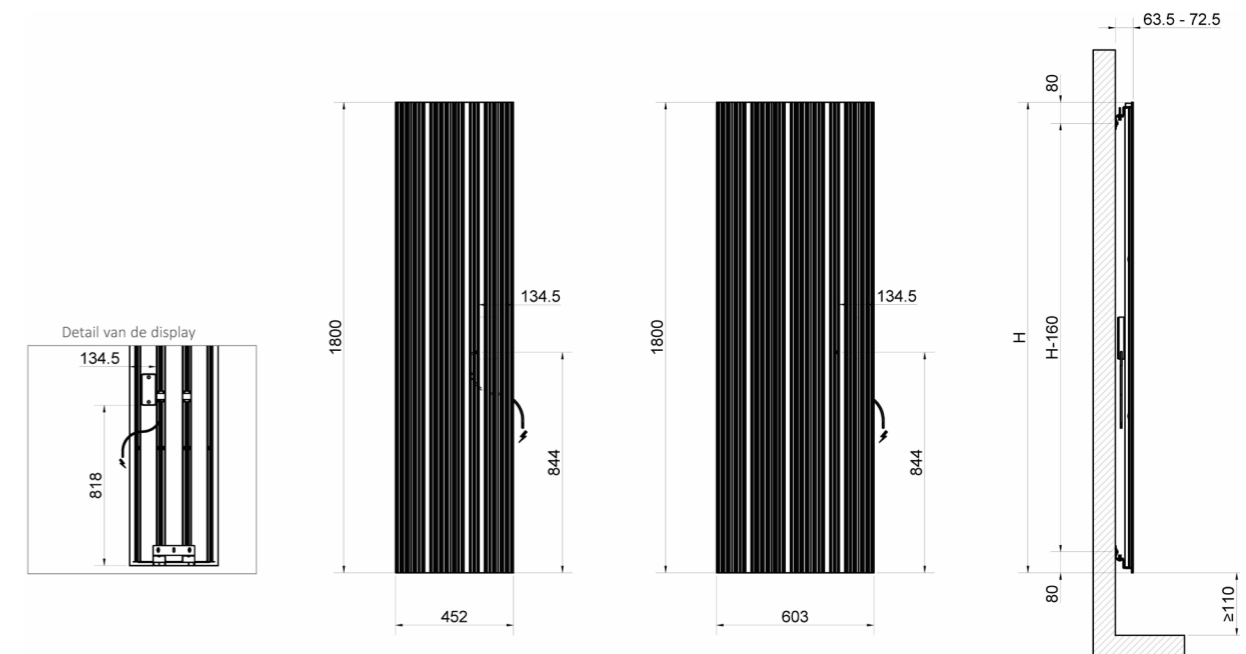

Thermostaat RF

Afmetingen