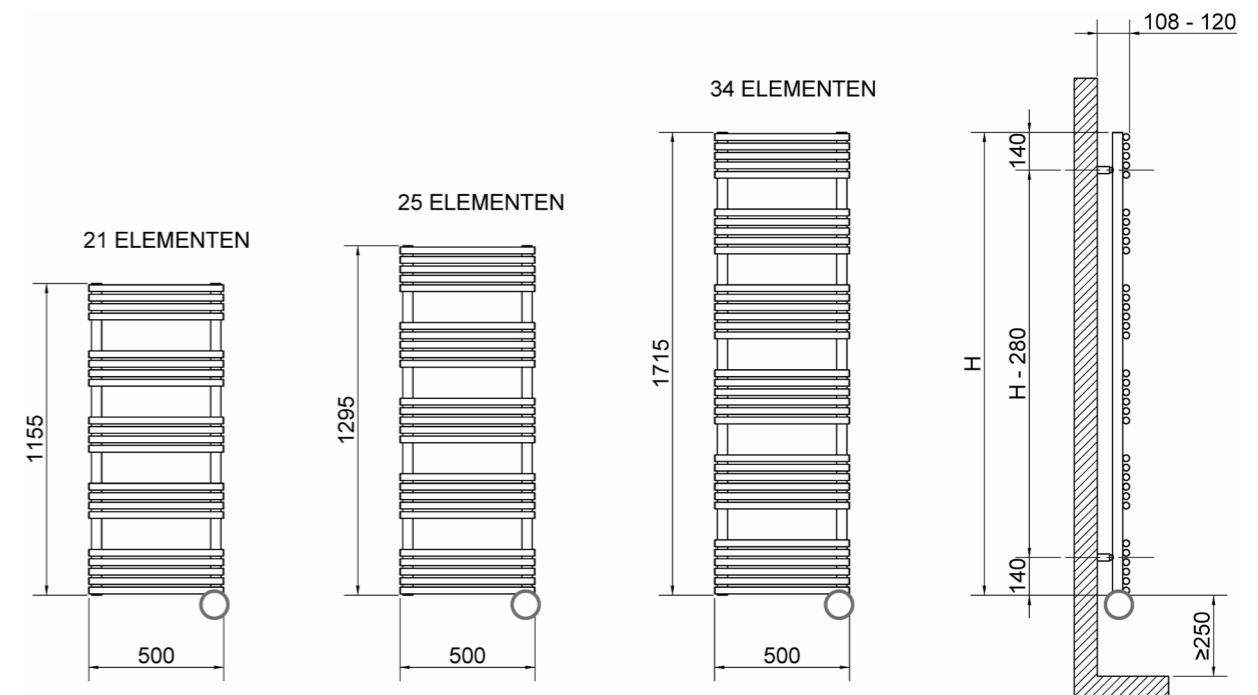

Thermostaat

Afstandsbediening Top

Afmetingen

Model	Afmetingen	Gewicht	Artikelnr.	Brutoprijs excl.
Sandy Inox 400W	1155 x 500 mm	18,0 kg	CBJ 035 040	1.370
Sandy Inox 600W	1295 x 500 mm	21,0 kg	CBJ 035 060	1.480
Sandy Inox 700W	1715 x 500 mm	28,0 kg	CBJ 035 070	1.790