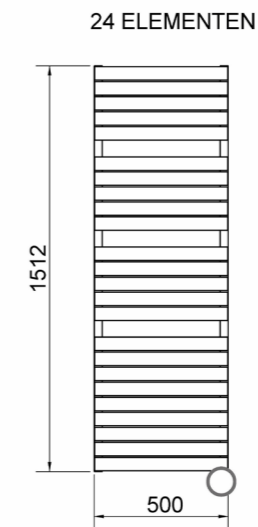

Thermostaat

Afstandsbediening Plus

Afmetingen

Model	Afmetingen	Gewicht	Artikelnr.	Brutoprijs excl.
Dory White 750W	1120 x 500 mm	21,0 kg	CBD 031 075	810
Dory White 1000W	1512 x 500 mm	28,0 kg	CBD 031 100	940
Dory White 1200W	1848 x 600 mm	38,0 kg	CBD 031 120	1.100
Dory Black 750W	1120 x 500 mm	21,0 kg	CBD 032 075	1.050
Dory Black 1000W	1512 x 500 mm	28,0 kg	CBD 032 100	1.200
Dory Black 1200W	1848 x 600 mm	38,0 kg	CBD 032 120	1.400