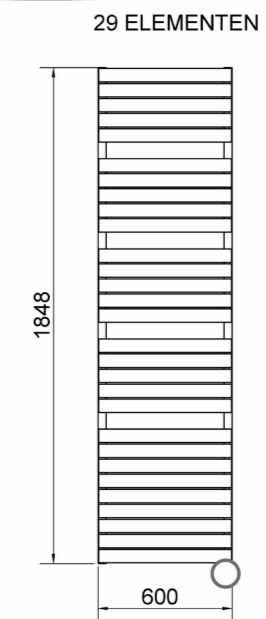

Thermostaat

Afstandsbediening Plus

Afmetingen

Model	Afmetingen	Gewicht	Artikelnr.	Brutoprijs excl.
Dory White 750W	1120 x 500 mm	21,0 kg	CBD 031 075	810
Dory White 1000W	1512 x 500 mm	28,0 kg	CBD 031 100	940
Dory White 1200W	1848 x 600 mm	38,0 kg	CBD 031 120	1.100
Dory Black 750W	1120 x 500 mm	21,0 kg	CBD 032 075	1.050
Dory Black 1000W	1512 x 500 mm	28,0 kg	CBD 032 100	1.200
Dory Black 1200W	1848 x 600 mm	38,0 kg	CBD 032 120	1.400