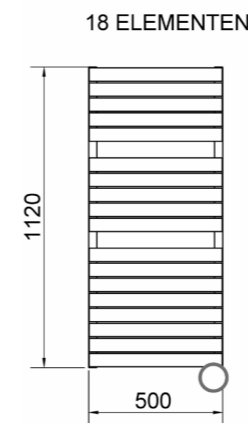

Thermostaat

Thermostaat RF

Afmetingen

Model	Afmetingen	Gewicht	Artikelnr.	Brutoprijs excl.
Kelly Right White Blower 1750W	1368 x 600 mm	27,0 kg	CBF 131 175	1.250
Kelly Right White Blower 2000W	1592 x 600 mm	31,0 kg	CBF 131 200	1.350
Kelly Right Black Blower 1750W	1368 x 600 mm	27,0 kg	CBF 132 175	1.540
Kelly Right Black Blower 2000W	1592 x 600 mm	31,0 kg	CBF 132 200	1.590

Thermostaat

Afstandsbediening Plus

Afmetingen

Model	Afmetingen	Gewicht	Artikelnr.	Brutoprijs excl.
Dory White 750W	1120 x 500 mm	21,0 kg	CBD 031 075	810
Dory White 1000W	1512 x 500 mm	28,0 kg	CBD 031 100	940
Dory White 1200W	1848 x 600 mm	38,0 kg	CBD 031 120	1.100
Dory Black 750W	1120 x 500 mm	21,0 kg	CBD 032 075	1.050
Dory Black 1000W	1512 x 500 mm	28,0 kg	CBD 032 100	1.200
Dory Black 1200W	1848 x 600 mm	38,0 kg	CBD 032 120	1.400