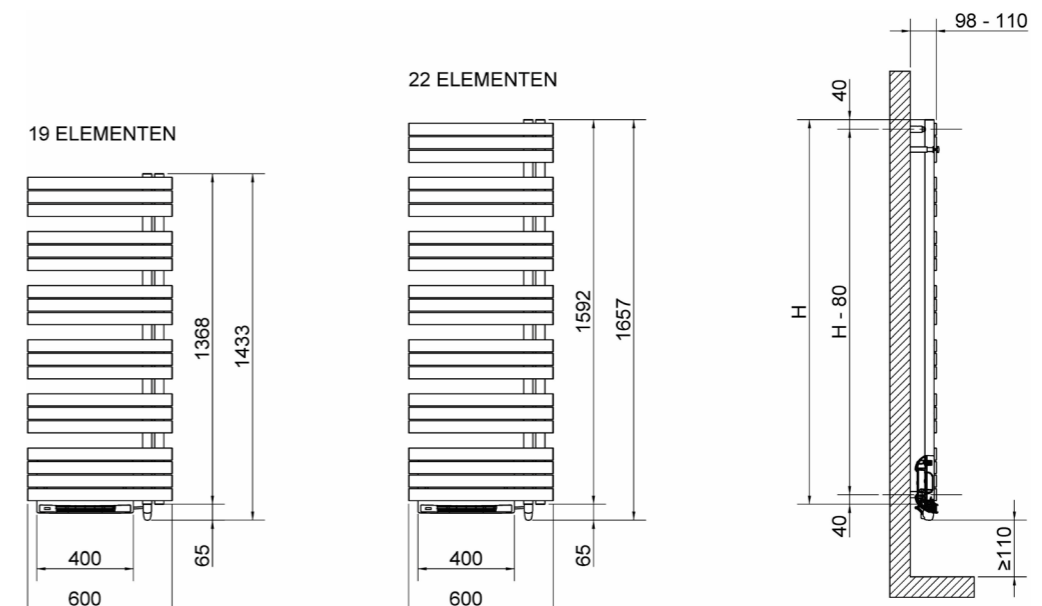

Model	Afmetingen	Gewicht	Artikelnr.	Brutoprijs excl.
Kelly Right White Blower 1750W	1368 x 600 mm	27,0 kg	CBF 131 175	1.250
Kelly Right White Blower 2000W	1592 x 600 mm	31,0 kg	CBF 131 200	1.350
Kelly Right Black Blower 1750W	1368 x 600 mm	27,0 kg	CBF 132 175	1.540
Kelly Right Black Blower 2000W	1592 x 600 mm	31,0 kg	CBF 132 200	1.590

Toebehoren	Artikelnr	Brutoprijs excl.
Thermostaat RF	ZBA 003 000	170