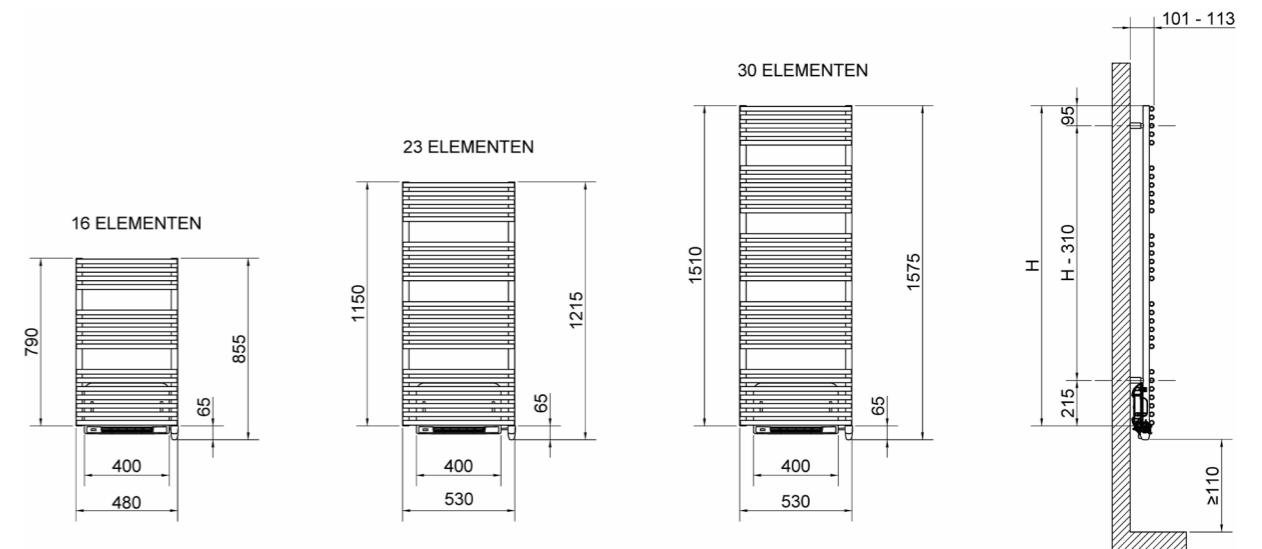

Model	Afmetingen	Gewicht	Artikelnr.	Brutoprijs excl.
Gloria White Blower 1500W	790 x 480 mm	15,0 kg	CBC 131 150	890
Gloria White Blower 1750W	1150 x 530 mm	19,0 kg	CBC 131 175	990
Gloria White Blower 2000W	1500 x 530 mm	24,0 kg	CBC 131 200	1.050
Gloria Black Blower 1500W	790 x 480 mm	15,0 kg	CBC 132 150	1.190
Gloria Black Blower 1750W	1150 x 530 mm	19,0 kg	CBC 132 175	1.280
Gloria Black Blower 2000W	1500 x 530 mm	24,0 kg	CBC 132 200	1.360

Toebehoren	Artikelnr	Brutoprijs excl.
Thermostaat RF	ZBA 003 000	170