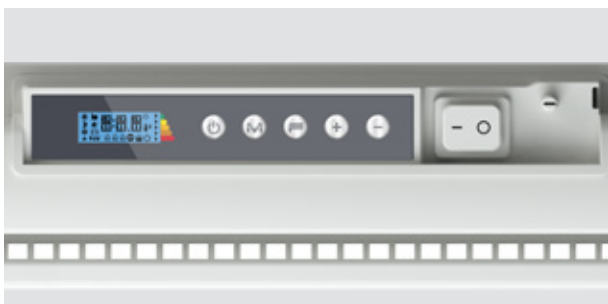

Icon display