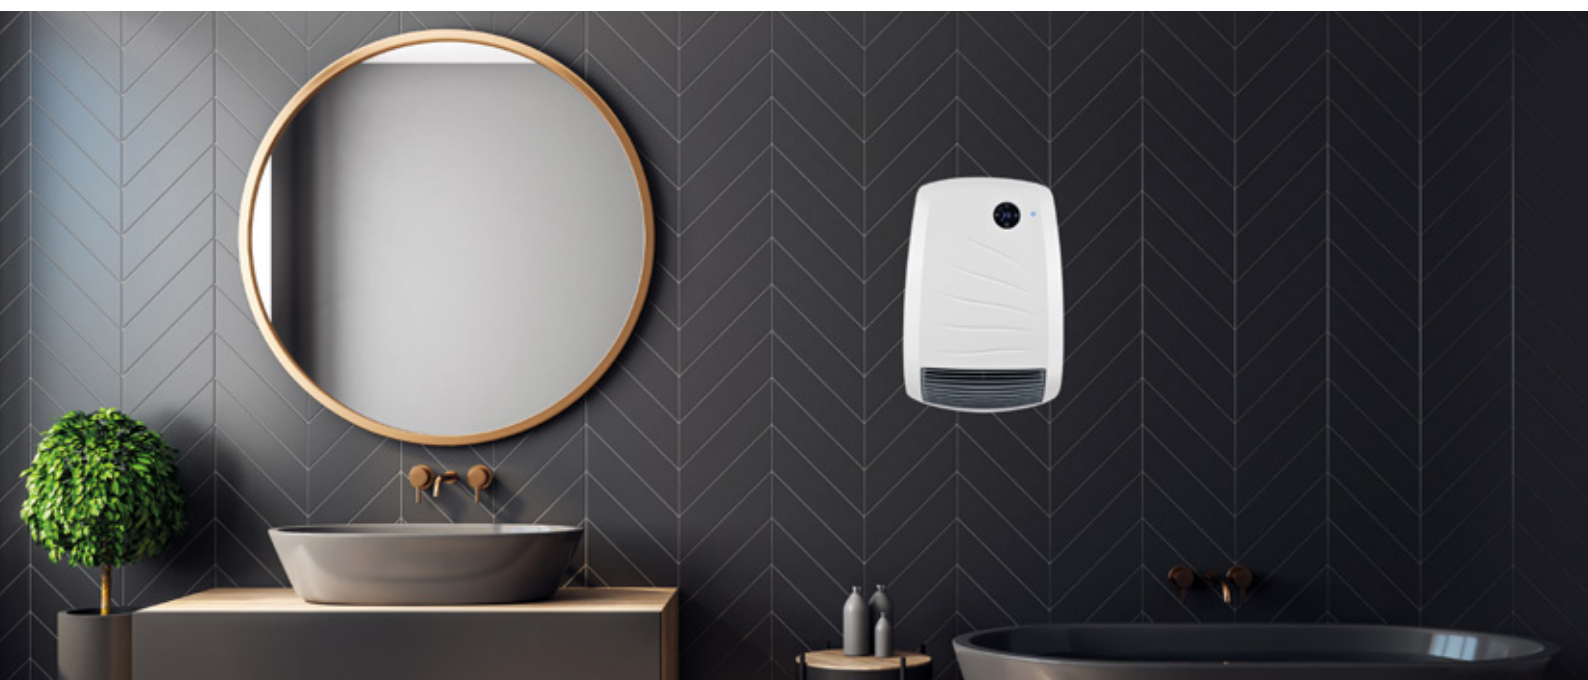

Model	Vermogen	Afmetingen	Gewicht	Artikel nr.	Brutoprijs
Bali 2000W	2.000W	270 x 425 x 130 mm	3,30 kg	DAM 031 200	164,46