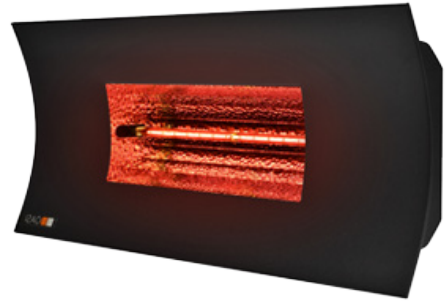

Oasi HT

Elektrische terrasverwarmer

De Oasi HT geeft direct warmte af door stralingswarmte. Dit model is geschikt voor indoor en outdoor gebruik. Het standaard rode infraroodlicht is bij de Oasi HT wel aanwezig. Zo verspreidt hij warmte over een grotere afstand.