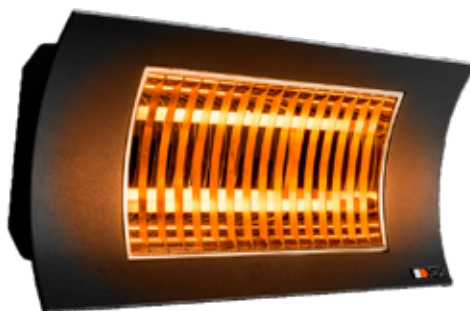

Bali display

Model	Vermogen	Afmetingen	Gewicht	Artikel nr.	Brutoprijs
Bali 2000W	2.000W	270 x 425 x 130 mm	3,30 kg	DAM 031 200	164,46

Oasi Low Glare

Elektrische terrasverwarmer

De Oasi Low Glare geeft direct warmte af door stralingswarmte. Dit model is geschikt voor indoor en outdoor gebruik. Dankzij de Low Glare IR-B Carbon verwarmingstechnologie ervaar je minder rood licht, maar is de warmte even krachtig.